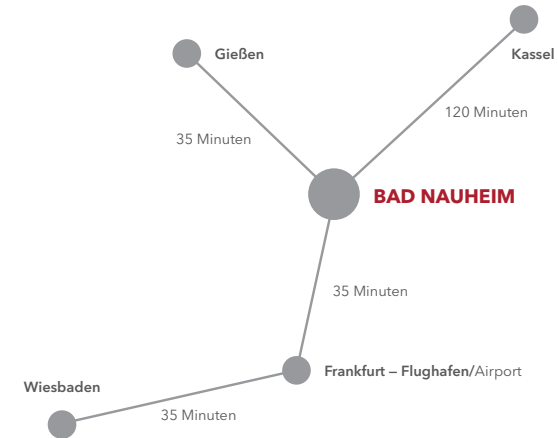

discover what's possible

DOLCE BY WYNDHAM BAD NAUHEIM

Nur 35 km von Frankfurt am Main entfernt, kombiniert das Dolce Bad Nauheim Jugendstil-Architektur mit modernen Einrichtungen. Die Messe, der Internationale Flughafen sowie die Innenstadt Frankfurts sind in nur 30 Minuten erreichbar.

DOLCE
HOTELS AND RESORTS[®]
BY WYNDHAM
BAD NAUHEIM

WYNDHAM
REWARDS[™]
You've earned this:™

RAUMPLÄNE

Hauptgebäude

OPTIMALE LAGE FÜR IHRE EVENT

ELVIS-PRESLEY-PLATZ 1 · 61231 BAD NAUHEIM, GERMANY
T +49 (0) 6032 30 30 · F +49 (0) 6032 30 34 19 · DOLCEBADNAUHEIM.COM