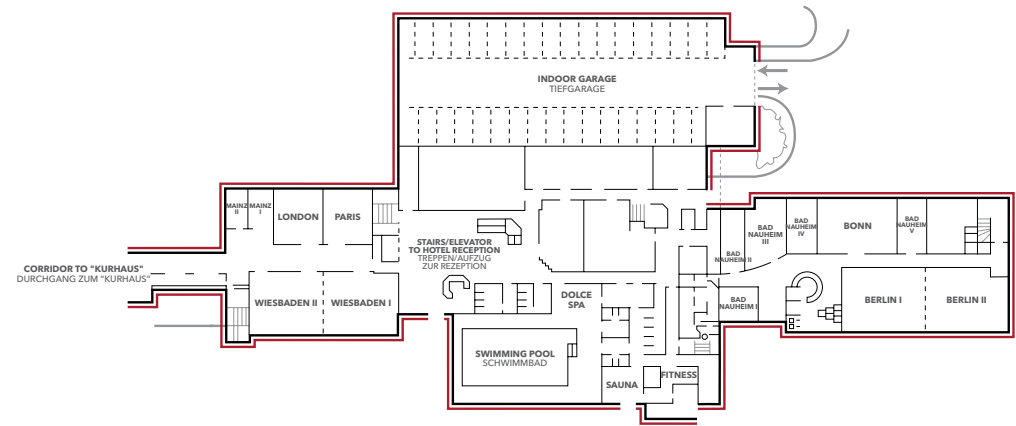

Sprechen Sie uns auf neue interaktive Veranstaltungsformate an: Fishbowl, World Café, Campfire, Open Space und Pecha Kucha.

ELVIS-PRESLEY-PLATZ 1 · 61231 BAD NAUHEIM, GERMANY
T +49 (0) 6032 30 30 · F +49 (0) 6032 30 34 19 · DOLCEBADNAUHEIM.COM

DOLCE
HOTELS AND RESORTS®
BY WYNDHAM
BAD NAUHEIM

WYNDHAM
REWARDS™
You've earned this:™

RAUMPLÄNE

Hauptgebäude